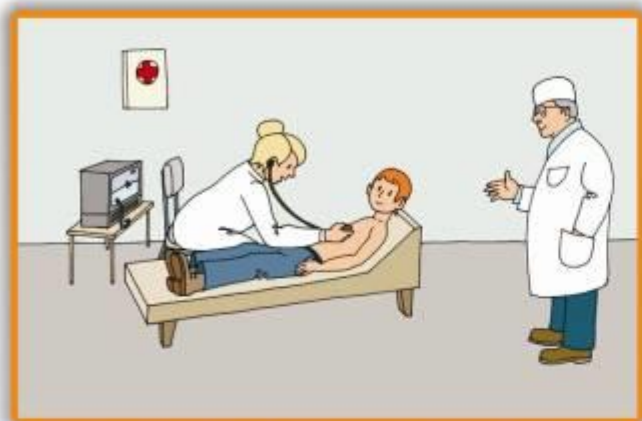

## МЕРЫ БЕЗОПАСНОСТИ НА ВОДОЕМАХ

**ПЕРЕД КУПАЛЬНЫМ СЕЗОНОМ ОБЯЗАТЕЛЬНО  
ПОСЕТИТЕ ВРАЧА !**

**НЕ ПЕРЕОХЛАЖДАЙТЕСЬ И НЕ ПЕРЕГРЕВАЙТЕСЬ !  
ПОСЛЕ ПРИЕМА ПИЩИ СДЕЛАЙТЕ ПЕРЕРЫВ  
1,5-2 ЧАСА !**

**КУПАЙТЕСЬ ТОЛЬКО В РАЗРЕШЕННЫХ МЕСТАХ,  
НА БЛАГОУСТРОЕННЫХ ПЛЯЖАХ !**

**НЕ КУПАЙТЕСЬ У КРУТЫХ ОБРЫВИСТЫХ БЕРЕГОВ  
С СИЛЬНЫМ ТЕЧЕНИЕМ, В ЗАБОЛОЧЕННЫХ  
И ЗАРОСШИХ РАСТИТЕЛЬНОСТЬЮ МЕСТАХ !**

**НЕ КАТАЙТЕСЬ НА ЛОДКАХ, КАТЕРАХ И ГИДРОЦИКЛАХ  
В МЕСТАХ МАССОВОГО КУПАНИЯ НАСЕЛЕНИЯ !**